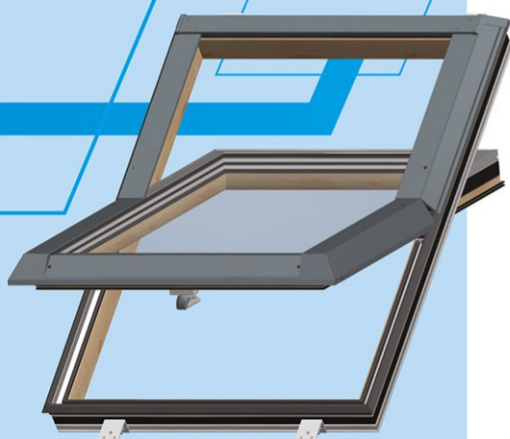

ALUMINIOWE OKNA DACHOWE

CENNIK

 $U_w=1,0 \text{ W/m}^2\text{K}$ ALUSKY PLUS HI

- ▶ Kolory standardowe: RAL 9016 (biały), RAL 7016 (antracyt), RAL 9005 (czarny), srebrna anoda, struktura drewna Wood Colour Effect.
- ▶ Kolor spoza standardów + 20% dopłaty, termin realizacji zamówienia do indywidualnego ustalenia.
- ▶ Oblachowanie dostępne w 4 kolorach: RAL7016 (antracyt), RAL9005 (czarny), RAL7043 (grafit), RAL8019 (ciemny brąz).
- ▶ Oferujemy okna dachowe otwierane manualnie lub siłownikiem elektrycznym
- ▶ W ramach specjalnych zamówień, wykonujemy okna w niestandardowych wymiarach i kolorach oblachowania.
- ▶ Potrójny pakiet szybowy w standardzie.

index ROZMIAR OKNA	RAL9016 (biały) RAL7016 (antracyt) RAL9005 (czarny)	SREBRNA ANODA	STRUKTURA DREWNA Wood Colour Effect
05/07 55 cm/78 cm	1 503 PLN	1 522 PLN	1 584 PLN
05/09 55 cm/98 cm	1 640 PLN	1 660 PLN	1 733 PLN
06/09 66 cm/98 cm	1 737 PLN	1 758 PLN	1 837 PLN
06/11 66 cm/118 cm	1 882 PLN	1 902 PLN	1 994 PLN
06/14 66 cm/140 cm	2 034 PLN	2 004 PLN	2 160 PLN
07/09 78 cm/98 cm	1 814 PLN	1 836 PLN	1 921 PLN
07/11 78 cm/118 cm	1 959 PLN	1 982 PLN	2 078 PLN
07/14 78 cm/140 cm	2 130 PLN	2 158 PLN	2 264 PLN
07/16 78 cm/160 cm	2 324 PLN	2 469 PLN	2 469 PLN
09/11 94 cm/118 cm	2 147 PLN	2 169 PLN	2 277 PLN
09/14 94 cm/140 cm	2 334 PLN	2 359 PLN	2 478 PLN
09/16 94 cm/160 cm	2 660 PLN	2 730 PLN	3 000 PLN
11/11 114 cm/118 cm	2 332 PLN	2 360 PLN	2 473 PLN
11/14 114 cm/140 cm	2 539 PLN	2 565 PLN	2 693 PLN
13/14 134 cm/140 cm	2 880 PLN	2 950 PLN	3 260 PLN